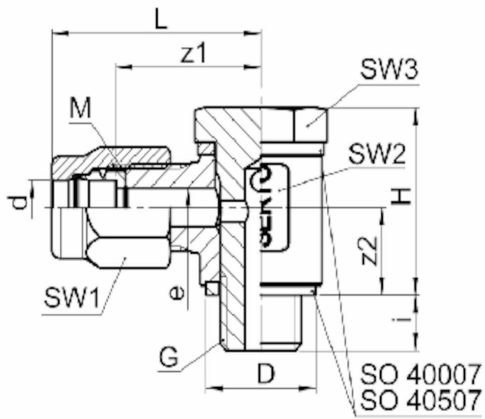

Brovägen 5

SE-266 75 Hjärnarp

+46 (0)431-44 58 00

info@gpa.se

gpa.se

SO 42824 - Banjo enkel

Teknisk specifikation

Artikelnr	d	G	bar	M	SW1/SW2/SW3	L	D	H	i	z1/z2	e
0182841045	3.2	1/8	125	M8x1	10/14/14	24	15	21.5	6.5	17.5/10	2.5